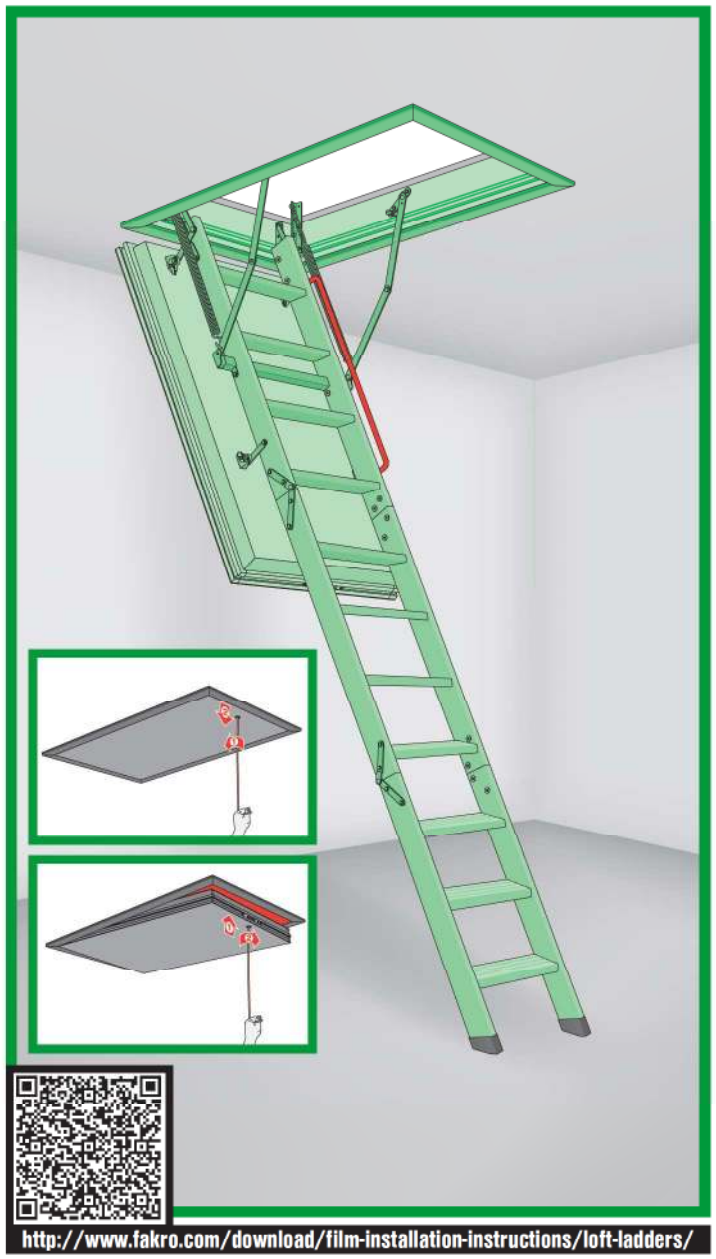

NC 9AD

<http://www.fakro.com/download/film-installation-instructions/loft-ladders/>