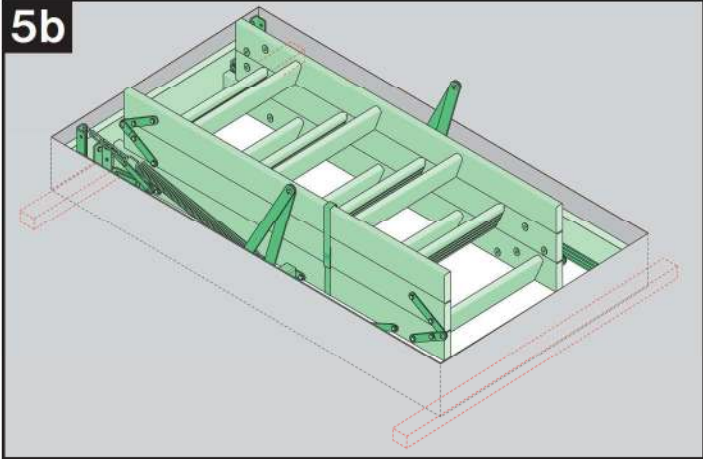

<b>CZ</b> PŮDNÍ SCHODY	<b>NL</b> ZOLDER/VLIERINGTRAP
<b>DE</b> BODENTREPP	<b>PL</b> SCHODY STRYCHOWE
<b>ES</b> ESCALERAS ESCAMOTEABLES	<b>PT</b> ESCADA DE SOTAO-ENCAIXADA
<b>FR</b> ESCALIER ESCAMOTABLE	<b>RO</b> SCARĂ MODULARĂ
<b>GB</b> LOFT LADDER	<b>RU</b> ЧЕРДАЧНАЯ ЛЕСТНИЦА
<b>HU</b> PADLÁSFELJÁRÓ LÉPCSŐ	<b>SK</b> STROPNÉ SKLÁPACIE SCHODY
<b>IT</b> LE SCALE PER LA SOFFITTA	<b>US</b> ATTIC STAIRS

NC 9AD

<http://www.fakro.com/download/film-installation-instructions/loft-ladders/>

2

3

10c

11

11a

11b